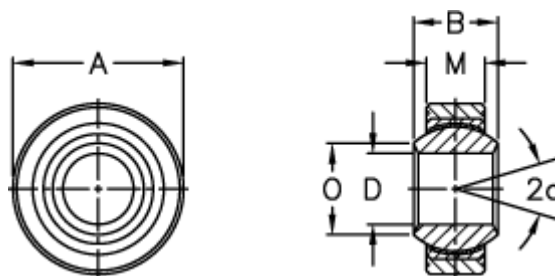

Varenummer: 03354020
Beskrivelse: Fluro ledleje GLRSW 20MS

Mål

a (grader)	= 14	Vægt (g) = 200
Ah6	= 46	
B	= 25	
DH7	= 20	
Dynamisk radial belastning C (kN)	= 78	
M	= 18	
O	= 24.3	
Statisk radial belastning C0 (kN)	= 130	